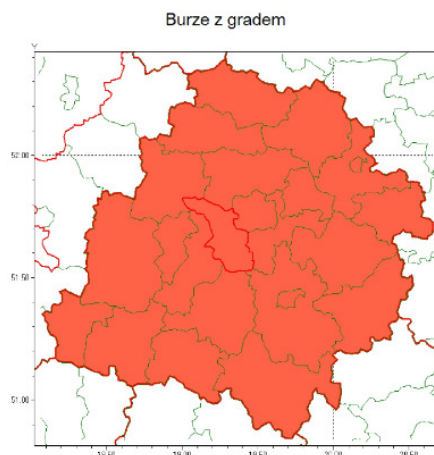

Zasięg ostrzeżenia w województwie

<b>Ostrzeżenie meteorologiczne Nr 64</b>	
<b>Nazwa biura</b>	IMGW-PIB Meteorological Forecast Centre, Poznań Team
<b>Zjawisko/stopień zagrożenia</b>	Burze z gradem/ 3
<b>Obszar</b>	województwo łódzkie <b>powiat pabianicki</b>
<b>Ważność</b>	od godz. 13:00 dnia 14.07.2021 do godz. 08:00 dnia 15.07.2021
<b>Przebieg</b>	Prognozowane są burze, którym miejscami będą towarzyszyć ulewne opady deszczu od 50 mm do 60 mm, lokalnie do 90 mm oraz porywy wiatru do 120 km/h. Miejscami grad.
<b>Prawdopodobieństwo wystąpienia zjawiska (%)</b>	85%
<b>Uwagi</b>	W miarę rozwoju sytuacji ostrzeżenie może być aktualizowane.
<b>Dyrektor synoptyk IMGW-PIB</b>	Piotr Szewczak
<b>Godzina i data wydania</b>	godz. 09:07 dnia 14.07.2021
<b>SMS</b>	IMGW-PIB OSTRZEŻENIE: BURZE Z GRADEM/3 łódzkie/pabianicki od 13:00/14.07 do 08:00/15.07.2021 deszcz 90 mm, grad, porywy 120 km/h.
<p>Opracowanie niniejsze i jego format, jako przedmiot prawa autorskiego podlega ochronie prawnej, zgodnie z przepisami ustawy z dnia 4 lutego 1994r o prawie autorskim i prawach pokrewnych (dz. U. z 2006 r. Nr 90, poz. 631 z późn. zm.).                      Wszelkie dalsze udostępnianie, rozpowszechnianie (przedruk, kopiowanie, wiadomości sms) jest dozwolone wyłącznie w formie dosłownej z bezwzględnym wskazaniem źródła informacji tj. IMGW-PIB.</p>	